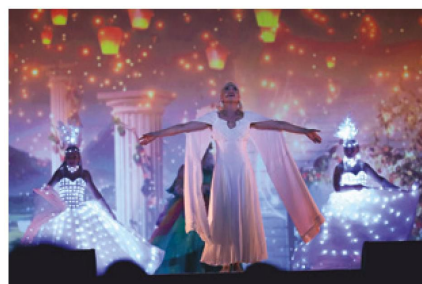

NOËL AU PARC

PARC D'ATTRACTIONS SUR 35 000 M²
MANÈGES FORAINS, VILLAGE DE NOËL, EXPOSITION...

“ Pour toutes les tranches d'âge ”

- Maison du Père Noël
- Espace Babychou
- Manèges forains et structures gonflables
- Parc adolescent
- Village numérique
- Spectacle La Reine des Neiges 2
- Exposition féérique d'animaux lumineux

“ Pochette goûter offerte aux enfants ”

Situé à 35 min de la Défense, 35 min de la Porte d'Orléans, 30 min de la Porte de la Chapelle.

INFOS PRATIQUES

RER Parc des Expositions

P Parking gratuit sur place (3000 places)

SPACES PRIVATISABLES